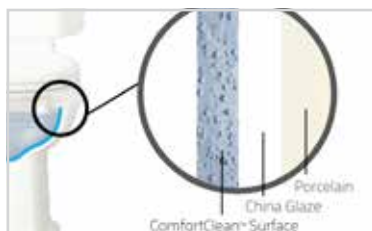

Dễ dàng làm sạch
Không còn cảm giác thất vọng khi vệ sinh bồn cầu vì công nghệ ComfortClean gây ức chế sự phát triển của vi khuẩn tạo mùi và chất bẩn và nấm mốc trên bề mặt.

Thiết kế không góc cạnh
Duy trì bề mặt siêu trơn mịn và giữ vệ sinh lâu hơn thậm chí sau nhiều năm sử dụng.