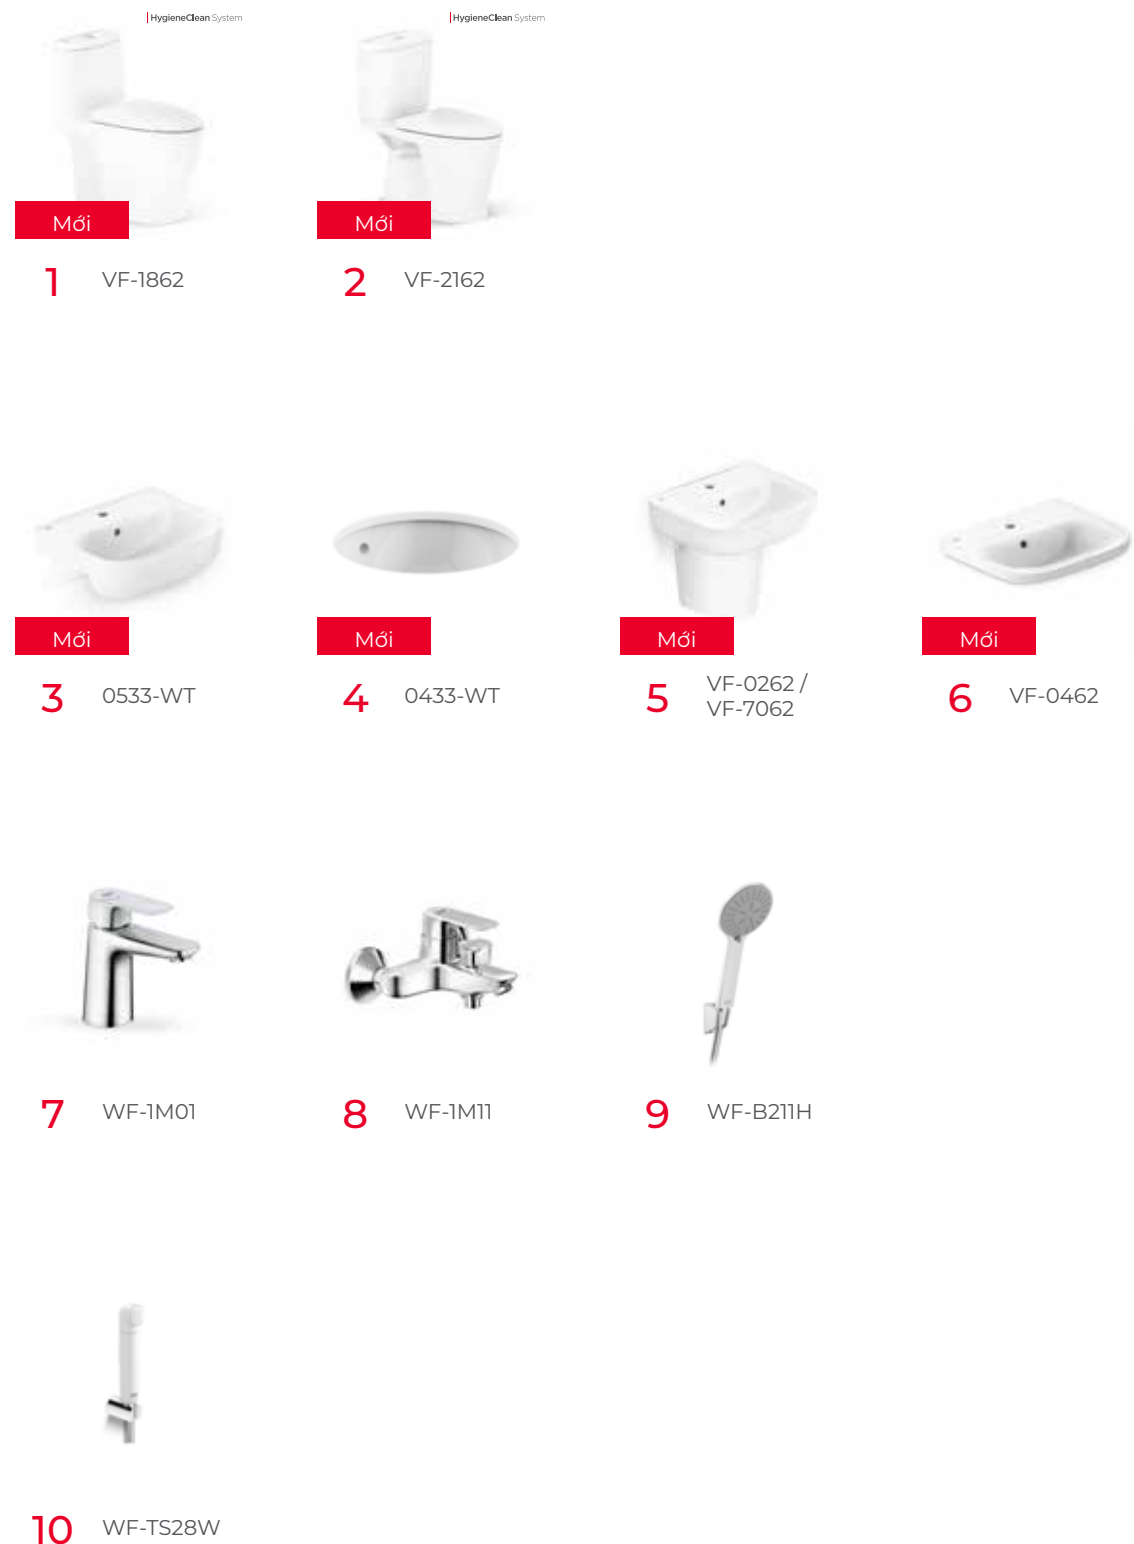

Các gói ưu đãi Loven

*** Lưu ý : BST Loven sẽ được cung cấp hàng trong tháng 6/2023

-30%	Gói M1	1 + 3	Giá thường: 11.300.000 Đ	Giá KM: 7.910.000 Đ
-30%	Gói M2	1 + 4	Giá thường: 10.400.000 Đ	Giá KM: 7.280.000 Đ
-30%	Gói M3	1 + 5	Giá thường: 10.600.000 Đ	Giá KM: 7.420.000 Đ
-30%	Gói M4	1 + 6	Giá thường: 10.100.000 Đ	Giá KM: 7.070.000 Đ
-35%	Gói M5	1 + 3 + 7 + 8 + 9 + 10	Giá thường: 18.150.000 Đ	Giá KM: 11.800.000 Đ
-35%	Gói M6	1 + 4 + 7 + 8 + 9 + 10	Giá thường: 17.250.000 Đ	Giá KM: 11.220.000 Đ
-35%	Gói M7	1 + 5 + 7 + 8 + 9 + 10	Giá thường: 17.450.000 Đ	Giá KM: 11.350.000 Đ
-35%	Gói M8	1 + 6 + 7 + 8 + 9 + 10	Giá thường: 16.950.000 Đ	Giá KM: 11.020.000 Đ
-15%	Gói M9	2 + 3	Giá thường: 6.700.000 Đ	Giá KM: 5.700.000 Đ
-15%	Gói M10	2 + 4	Giá thường: 5.800.000 Đ	Giá KM: 4.930.000 Đ
-15%	Gói M11	2 + 5	Giá thường: 6.000.000 Đ	Giá KM: 5.100.000 Đ
-20%	Gói M12	2 + 3 + 7 + 8 + 9 + 10	Giá thường: 13.550.000 Đ	Giá KM: 10.840.000 Đ
-20%	Gói M13	2 + 4 + 7 + 8 + 9 + 10	Giá thường: 12.650.000 Đ	Giá KM: 10.120.000 Đ
-20%	Gói M14	2 + 5 + 7 + 8 + 9 + 10	Giá thường: 12.850.000 Đ	Giá KM: 10.280.000 Đ
-20%	Gói M15	2 + 6 + 7 + 8 + 9 + 10	Giá thường: 12.350.000 Đ	Giá KM: 9.880.000 Đ

**BEST
SELLER**